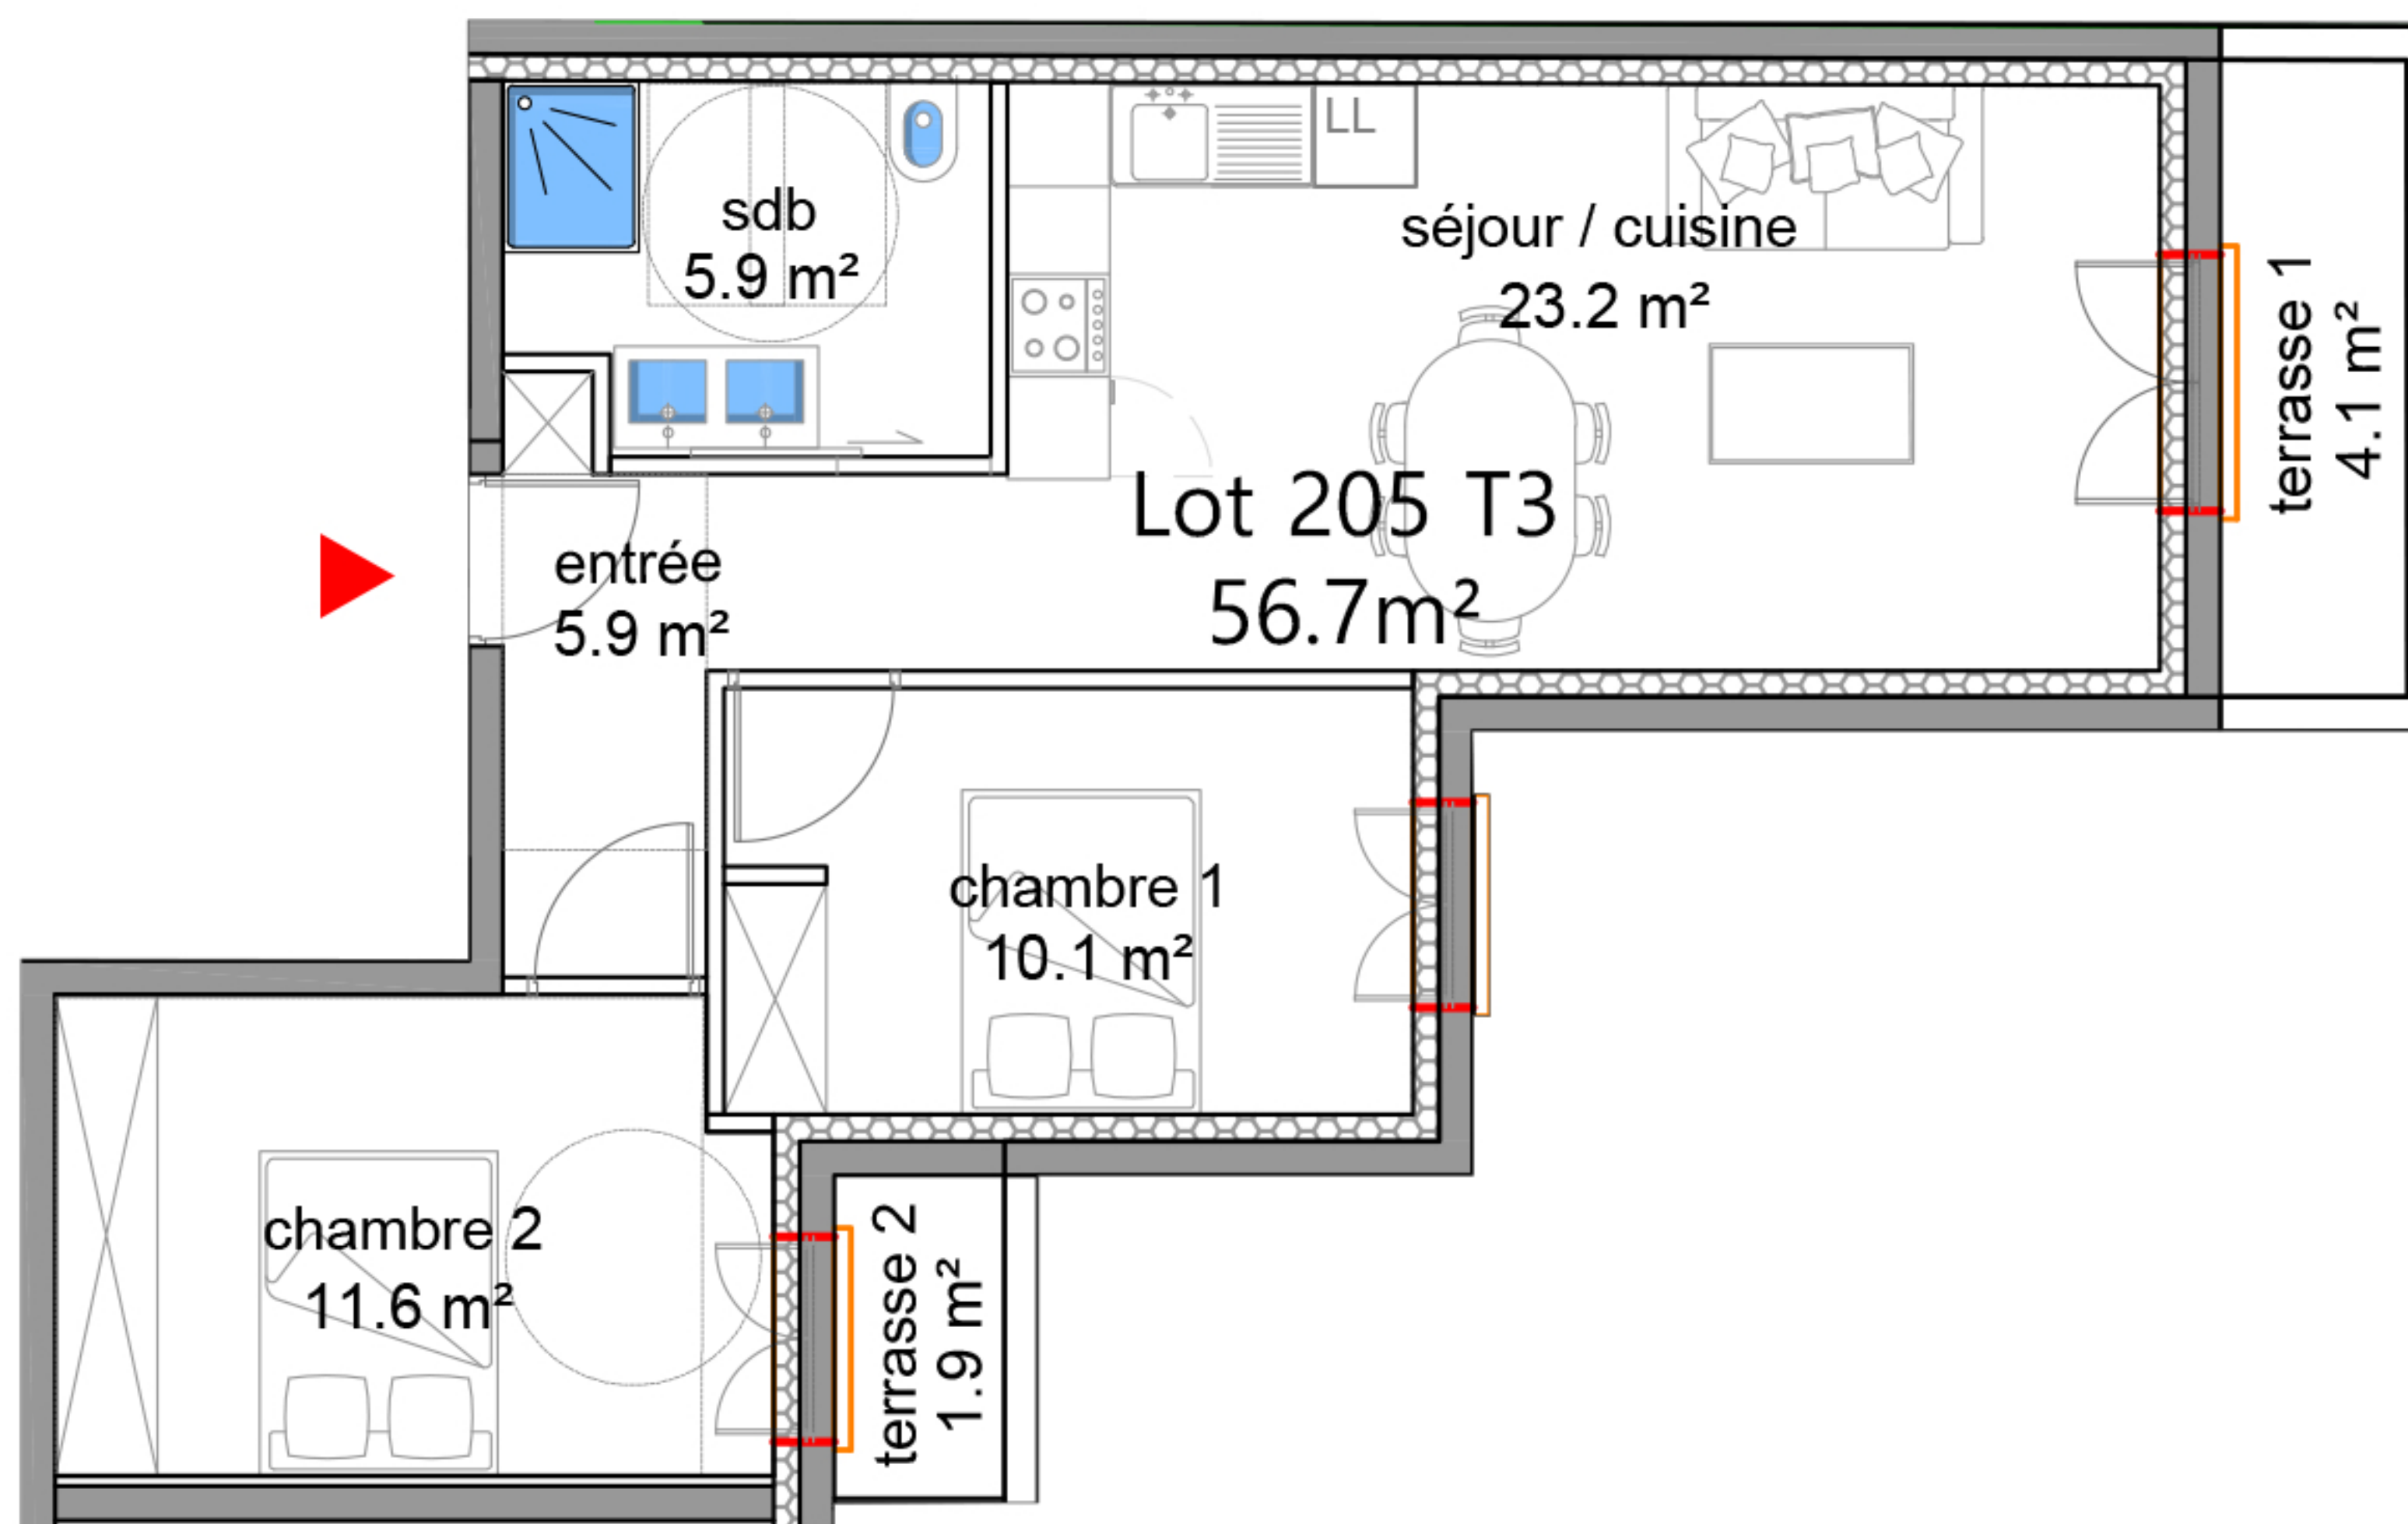

RÉSIDENCE DU LAC
Vaires sur Marne

Une création

APT N°205 T3 56,7m² R+2

N°	Type	Niveau
205	T3	R+2
Pièces		Surf. hab. m ²
Entrée		5.9
Séjour / cuisine		23.2
Chambre 1		10.1
Chambre 2		11.6
Sdb		5.9
Total surface habitable		56.7
Terrasse 1		4.1
Terrasse 2		1.9
Total surface annexe		6.0
Total surface privative		62.7

NOTA : Des modifications sont susceptibles d'être apportées à ce plan en fonction des nécessités techniques ou réglementaires, tant en ce qui concerne les dimensions libres que l'équipement. Les retombées de poutre, soffites, ainsi que l'emplacement des équipements sont figurés à titre indicatif. Le nombre, l'emplacement et les dimensions des convecteurs sont susceptibles d'être modifiés.