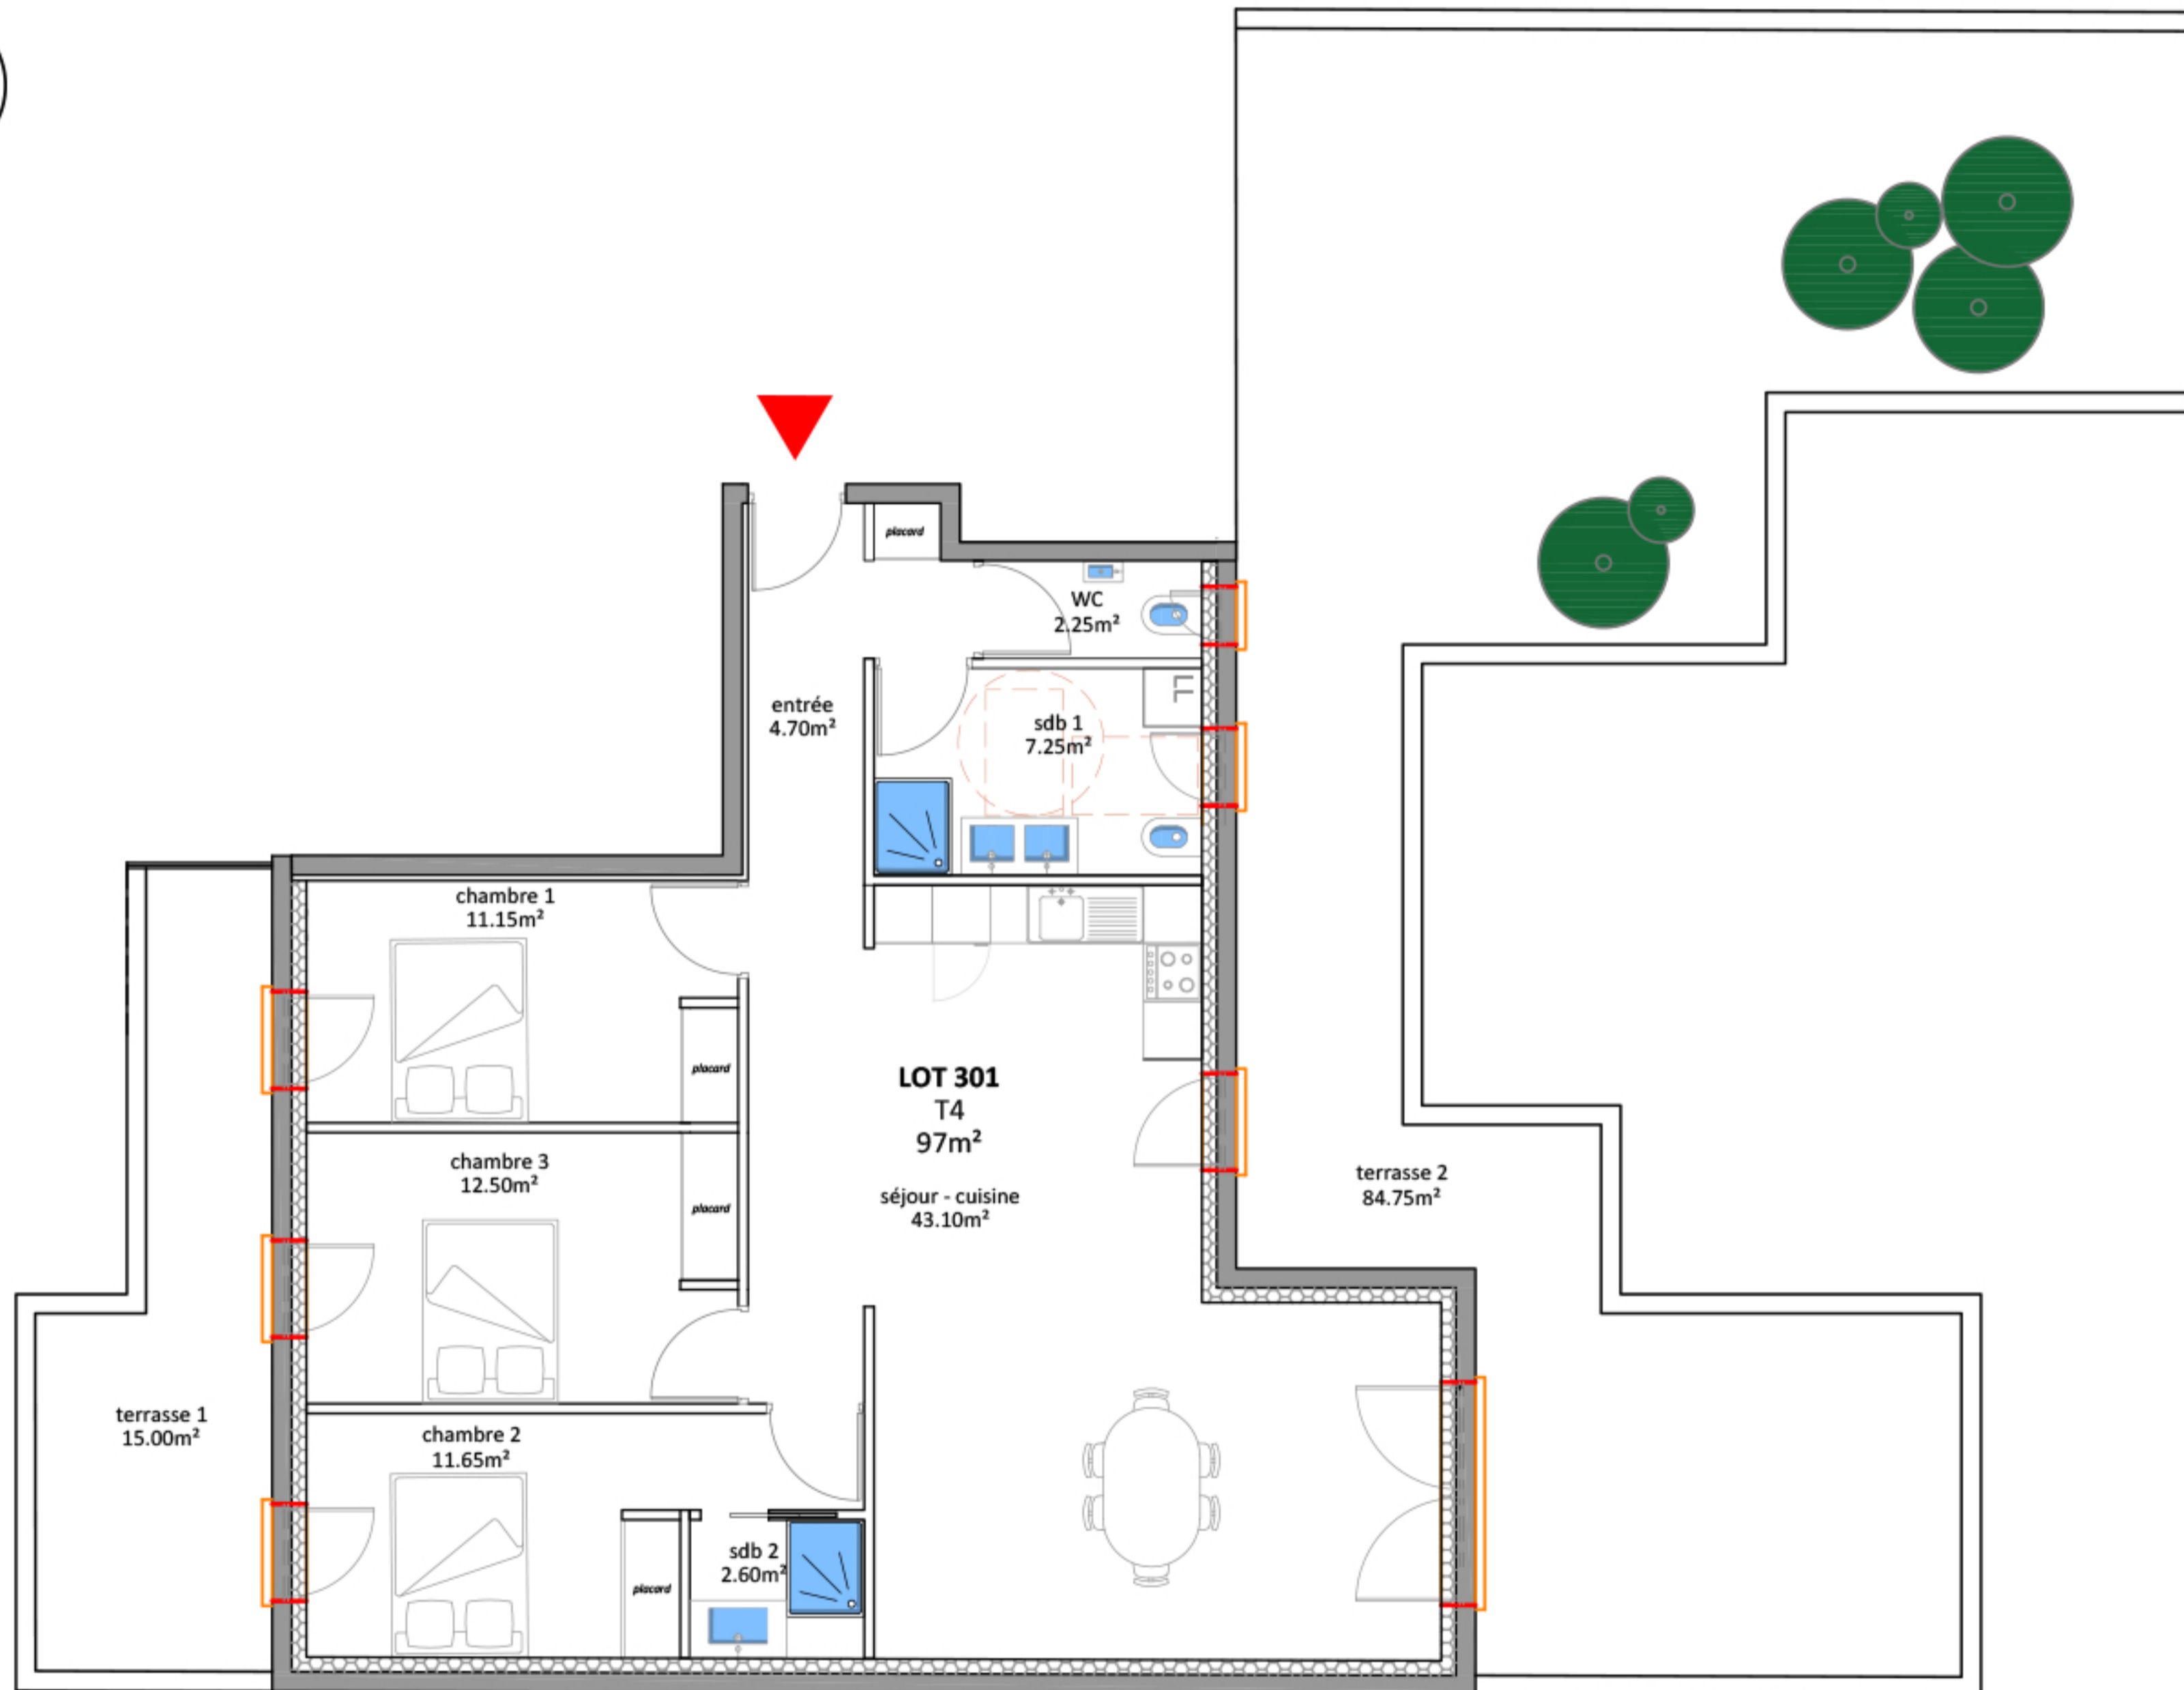

RÉSIDENCE DU LAC  
Vaires sur Marne

*Une création*

# APT N°301 T4 97m<sup>2</sup>

R+3

N°	Type	Niveau
301	T4	R+3
Pièces		Surf. hab. m <sup>2</sup>
Entrée		4.7
Séjour / cuisine		43.1
Chambre 1		11.15
Chambre 2		11.65
Chambre 3		12.5
Sdb 1		7.25
Sdb 2		2.6
Dépagement		1.8
WC		2.25
<b>Total surface habitable</b>		<b>97</b>
Terrasse 1		15
Terrasse 2		84.75
<b>Total surface annexe</b>		<b>99.75</b>
<b>Total surface privative</b>		<b>196.75</b>

NOTA : Des modifications sont susceptibles d'être apportées à ce plan en fonction des nécessités techniques ou réglementaires, tant en ce qui concerne les dimensions libres que l'équipement. Les retombées de poutre, soffites, ainsi que l'emplacement des équipements sont figurés à titre indicatif. Le nombre, l'emplacement et les dimensions des convecteurs sont susceptibles d'être modifiés.