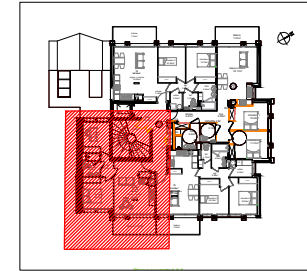

RESIDENCE EVREUX

Avenue Maréchal Foch

REPERAGE

TABLEAU DES SURFACES

N°	TYPE	NIVEAU
204	T2+B	R+2
Pièce		Surface m ²
séjour+cuisine		22,43
chambre		10,17
bureau		9,02
dégagement		2,54
SDB		4,05
TOTAL HABITABLE		48,21

NOTA : Des modifications sont susceptibles d'être apportées à ce plan en fonction des nécessités techniques ou réglementaires, tant en ce qui concerne les dimensions libres que l'équipement. Les retombées de poutre, soffites, ainsi que l'emplacement des équipements sont figurés à titre indicatif. Le nombre, l'emplacement et les dimensions des convecteurs sont susceptibles d'être modifiés.