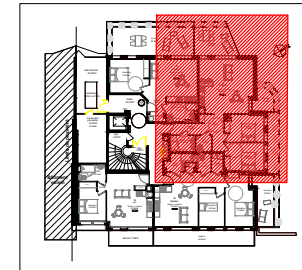

### TABLEAU DES SURFACES

N°	TYPE	NIVEAU
	T3	RDC
Pièce		Surface m <sup>2</sup>
	entrée	4,84
	séjour+cuisine	30,66
	chambre 1	11,26
	chambre 2	11,68
	dégagement	6,33
	SDB	4,36
	WC	2,76
	<b>TOTAL HABITABLE</b>	<b>71,89</b>