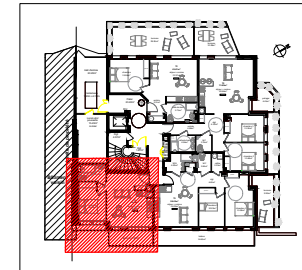

RESIDENCE EVREUX
Avenue Maréchal Foch

REPERAGE

TABLEAU DES SURFACES

N°	TYPE	NIVEAU
	T2 - 3	RDC
Pièce		Surface m ²
séjour+cuisine		24,99
chambre		10,30
dégagement		0,87
SDB		4,52
TOTAL HABITABLE		40,68

NOTA : Des modifications sont susceptibles d'être apportées à ce plan en fonction des nécessités techniques ou réglementaires, tant en ce qui concerne les dimensions libres que l'équipement. Les retombées de poutre, soffites, ainsi que l'emplacement des équipements sont figurés à titre indicatif. Le nombre, l'emplacement et les dimensions des convecteurs sont susceptibles d'être modifiés.