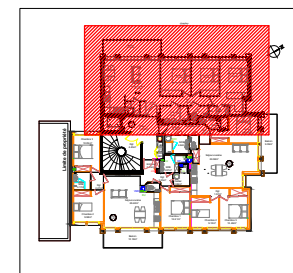

RESIDENCE EVREUX
Avenue Maréchal Foch

REPERAGE

TABLEAU DES SURFACES

N°	TYPE	NIVEAU
	T4	R+5
Pièce		Surface m ²
entrée		2,79
séjour+cuisine		27,07
PL cuisine		1,38
chambre 1		11,51
chambre 2		10,59
suite parentale		15,03
SDE parentale		1,89
dgt		4,55
SDB		4,56
WC		2,22
TOTAL HABITABLE		81,59

NOTA : Des modifications sont susceptibles d'être apportées à ce plan en fonction des nécessités techniques ou réglementaires, tant en ce qui concerne les dimensions libres que l'équipement. Les retombées de poutre, soffites, ainsi que l'emplacement des équipements sont figurés à titre indicatif. Le nombre, l'emplacement et les dimensions des convecteurs sont susceptibles d'être modifiés.