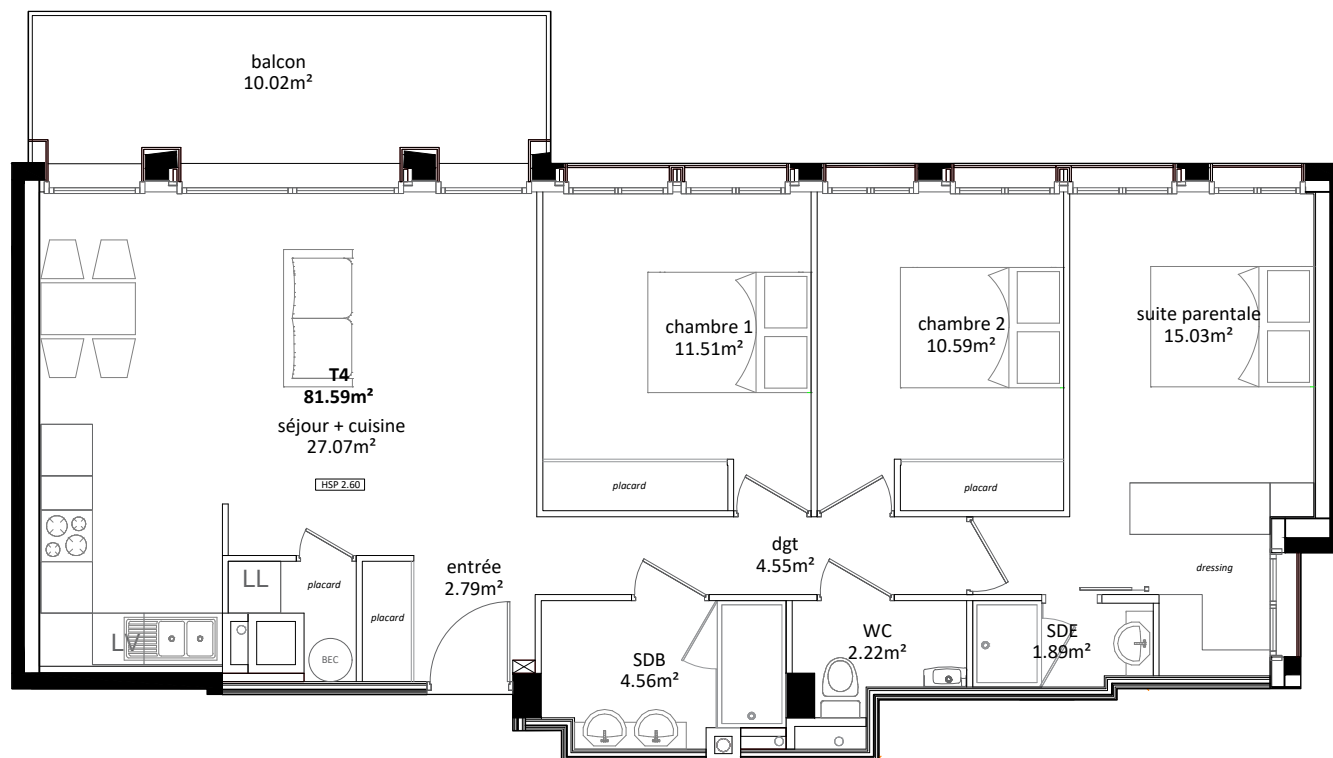

RESIDENCE EVREUX
Avenue Maréchal Foch

REPERAGE

TABLEAU DES SURFACES

N°	TYPE	NIVEAU
	T4	R+5
Pièce		Surface m ²
entrée		2,79
séjour+cuisine		27,07
PL cuisine		1,38
chambre 1		11,51
chambre 2		10,59
suite parentale		15,03
SDE parentale		1,89
dgt		4,55
SDB		4,56
WC		2,22
TOTAL HABITABLE		81,59

NOTA : Des modifications sont susceptibles d'être apportées à ce plan en fonction des nécessités techniques ou réglementaires, tant en ce qui concerne les dimensions libres que l'équipement. Les retombées de poutre, soffites, ainsi que l'emplacement des équipements sont figurés à titre indicatif. Le nombre, l'emplacement et les dimensions des convecteurs sont susceptibles d'être modifiés.