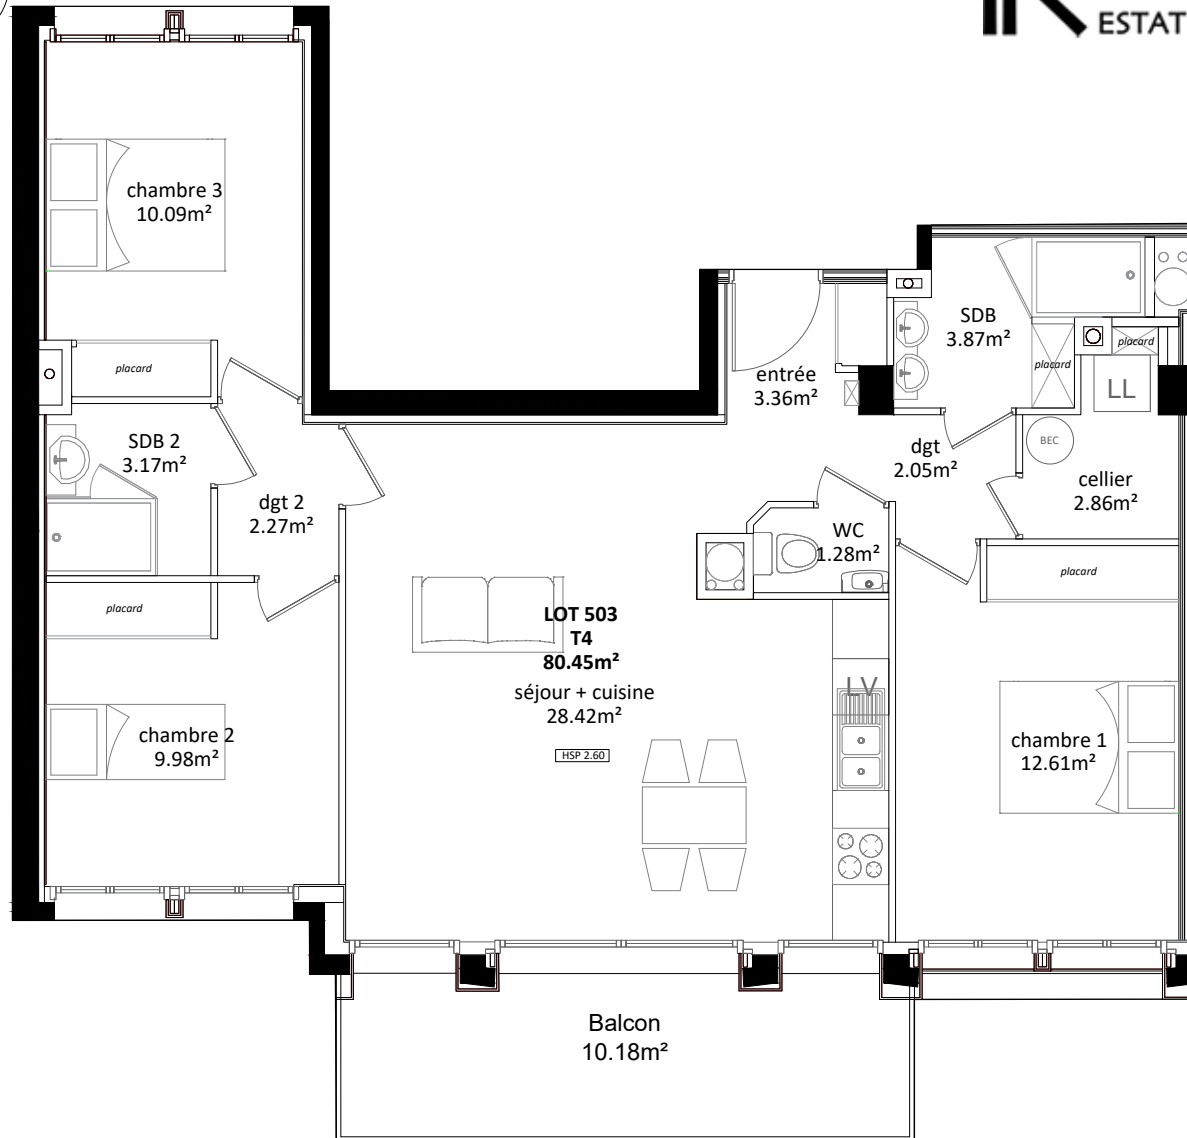

RESIDENCE EVREUX
Avenue Maréchal Foch

REPERAGE

TABLEAU DES SURFACES

N°	TYPE	NIVEAU
503	T4	R+5
Pièce		Surface m ²
séjour+cuisine		28,42
entrée		3,36
chambre 1		12,61
chambre 2		9,98
chambre 3		10,09
cellier		2,86
SDB 1		3,87
SDB 2		3,17
WC		1,28
dégagement 1		2,05
dégagement 2		2,27
TOTAL HABITABLE		80,45

NOTA : Des modifications sont susceptibles d'être apportées à ce plan en fonction des nécessités techniques ou réglementaires, tant en ce qui concerne les dimensions libres que l'équipement. Les retombées de poutre, soffites, ainsi que l'emplacement des équipements sont figurés à titre indicatif. Le nombre, l'emplacement et les dimensions des convecteurs sont susceptibles d'être modifiés.