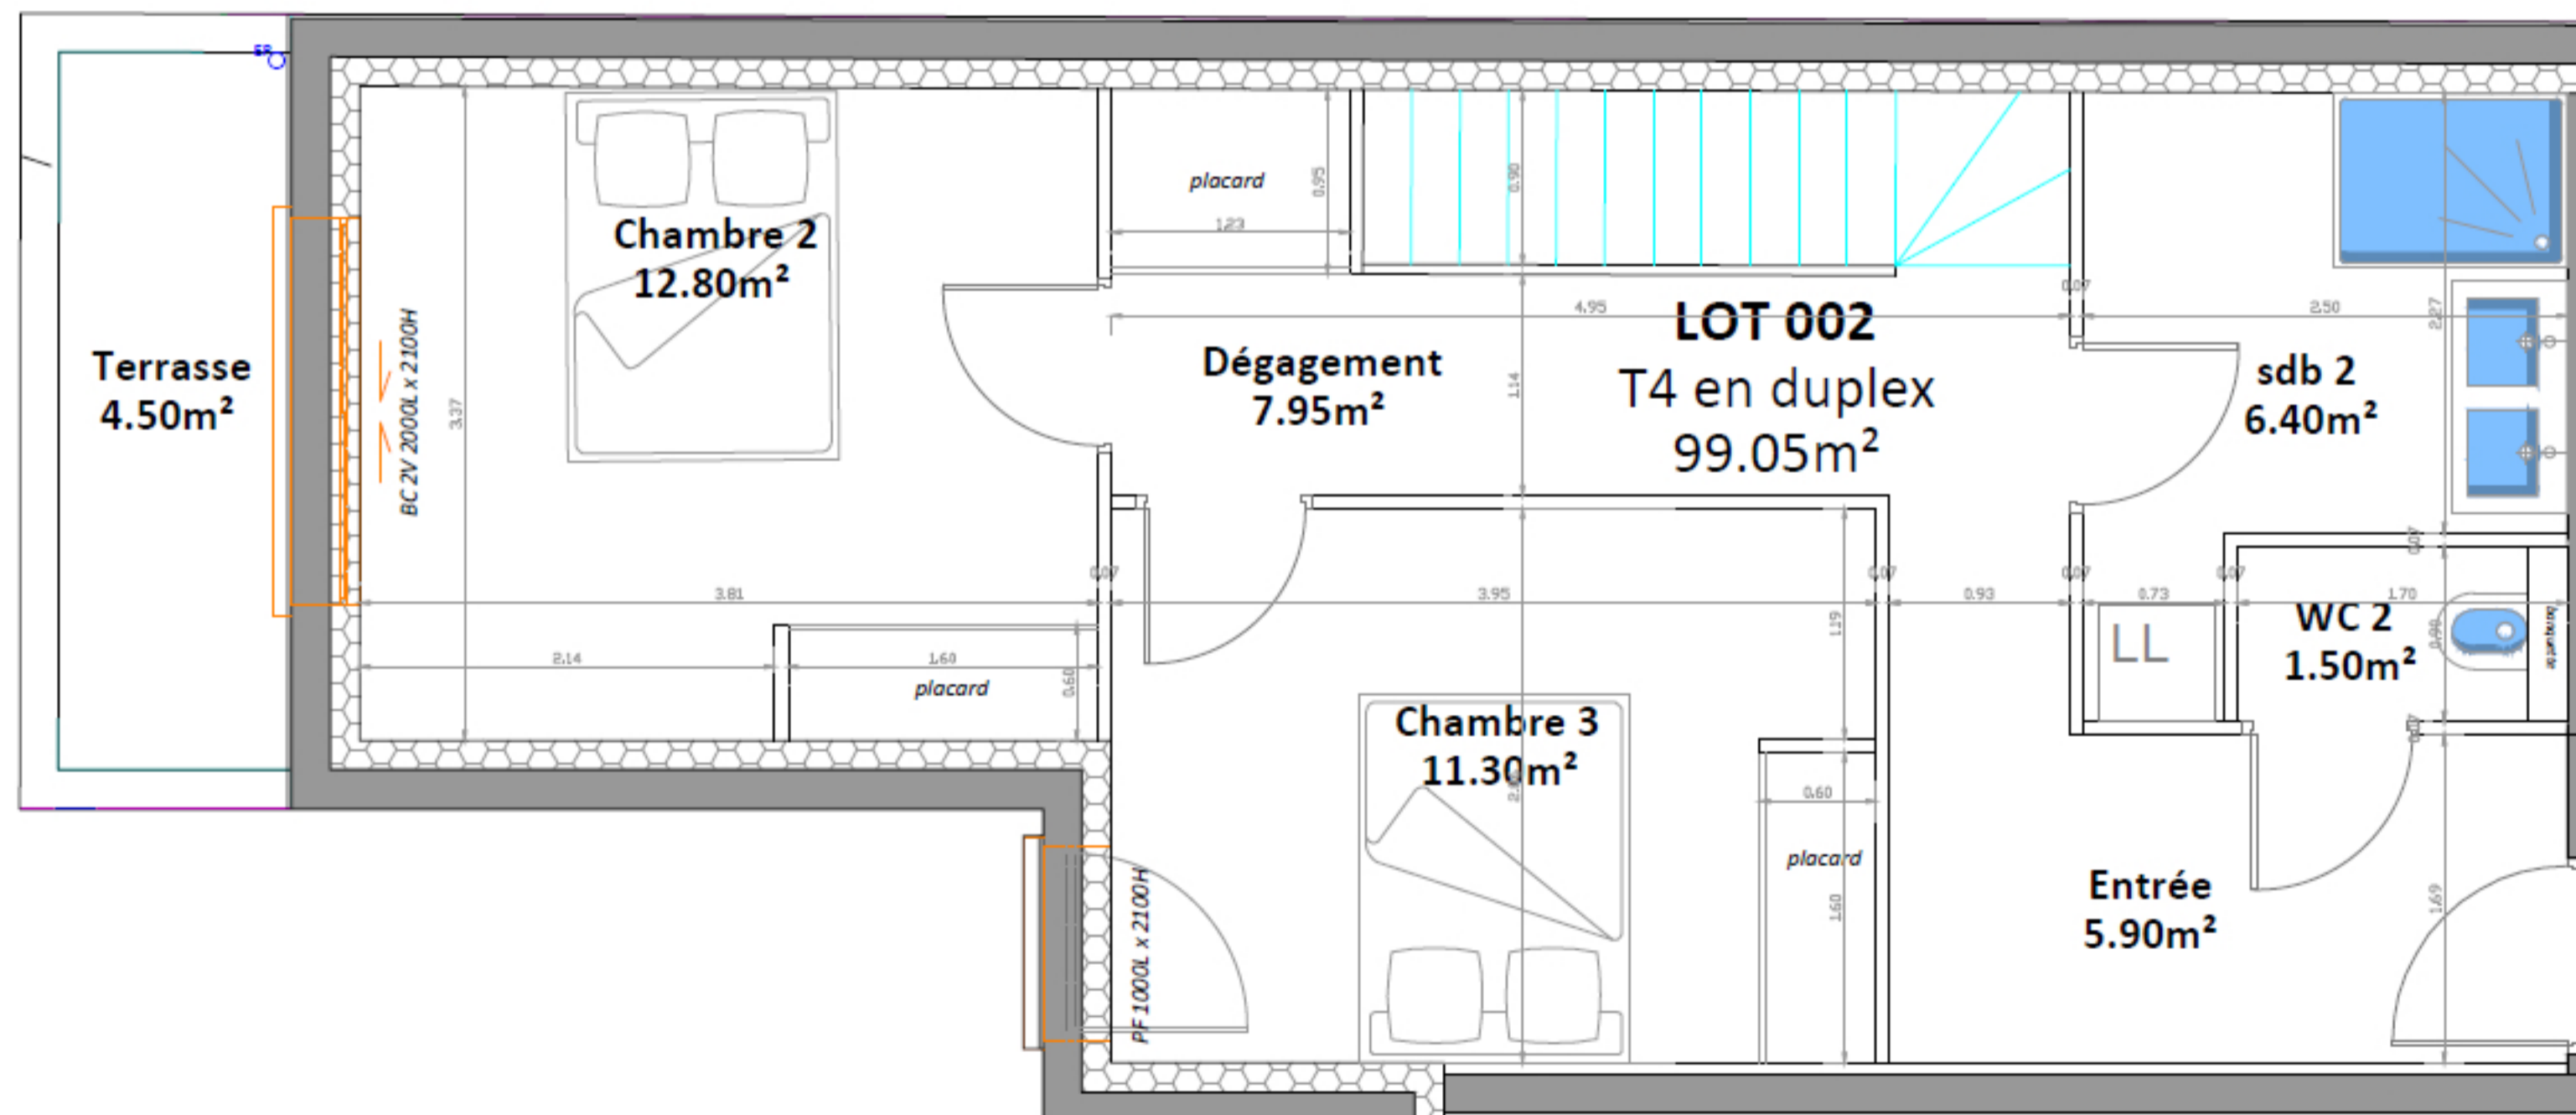

RÉSIDENCE DU LAC
Vaires sur Marne

Une création

RDC

R+1

0 0.5 1 2 3m

N°	Type	Niveau
002	T4 duplex	Rdc, R+1
Pièces		Surf. hab. m ²
Entrée		5.90
Séjour / cuisine		36.55
Chambre 1		10.65
Sdb 1		4.30
WC1		1.70
Chambre 2		12.80
Chambre 3		11.30
Dégagement		7.95
Sdb 2		6.40
WC2		1.50
Total surface habitable		99.05
Jardin		7.90
Terrasse		4.50
Total surface annexe		12.40
Total surface privative		111.45