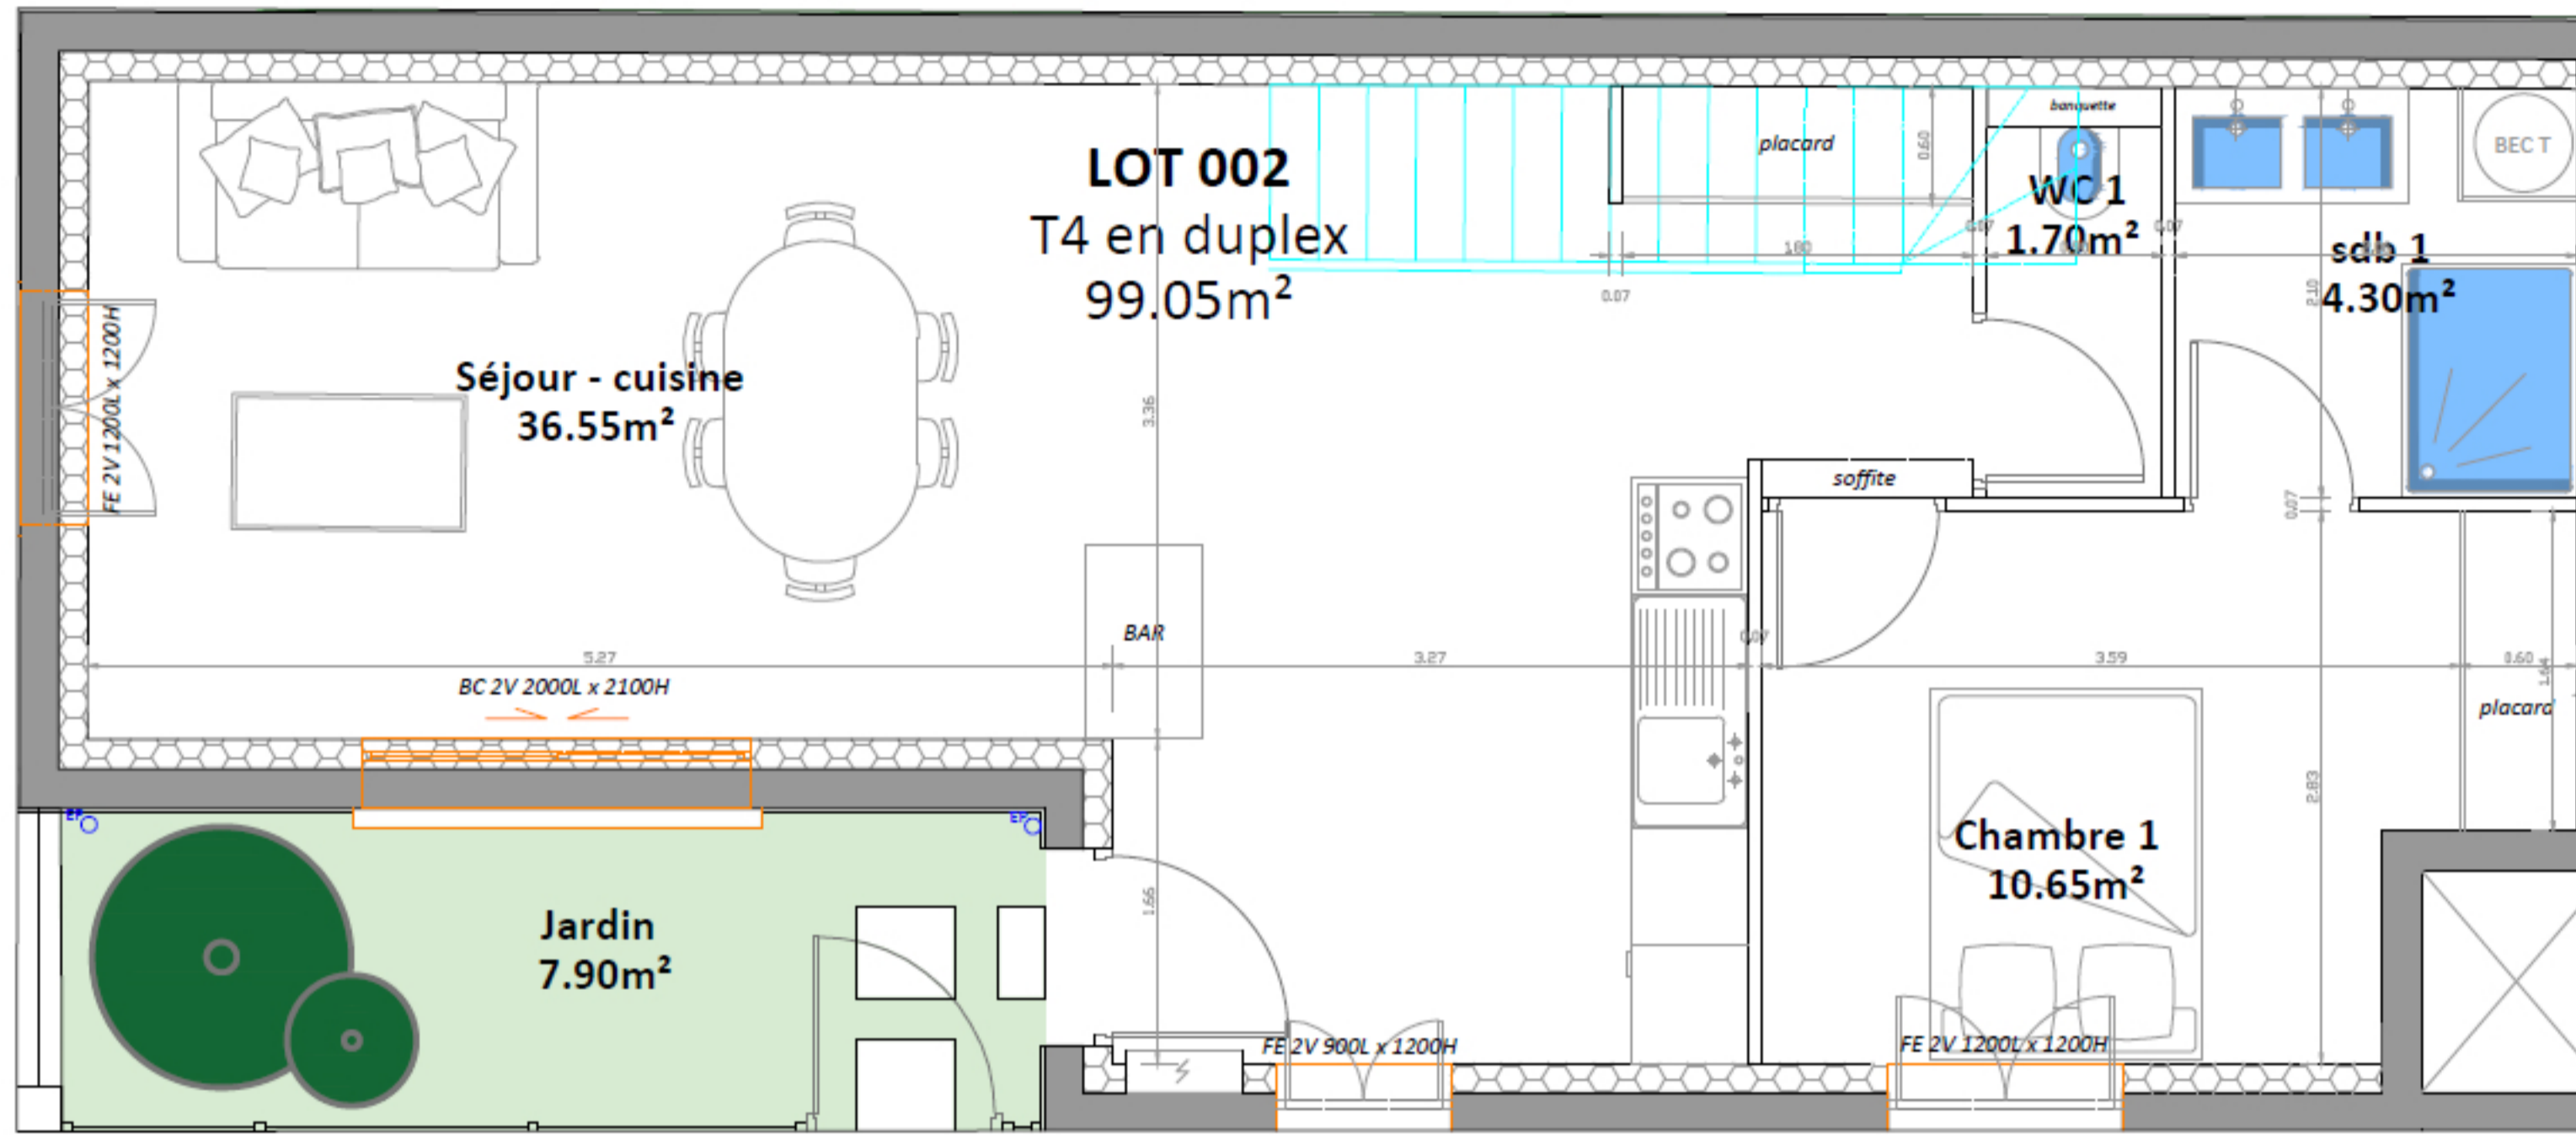

RÉSIDENCE DU LAC
Vaires sur Marne

Une création

RDC

R+1

0 0.5 1 2 3m

N°	Type	Niveau
002	T4 duplex	Rdc, R+1
Pièces		Surf. hab. m ²
Entrée		5.90
Séjour / cuisine		36.55
Chambre 1		10.65
Sdb 1		4.30
WC1		1.70
Chambre 2		12.80
Chambre 3		11.30
Dégagement		7.95
Sdb 2		6.40
WC2		1.50
Total surface habitable		99.05
Jardin		7.90
Terrasse		4.50
Total surface annexe		12.40
Total surface privative		111.45