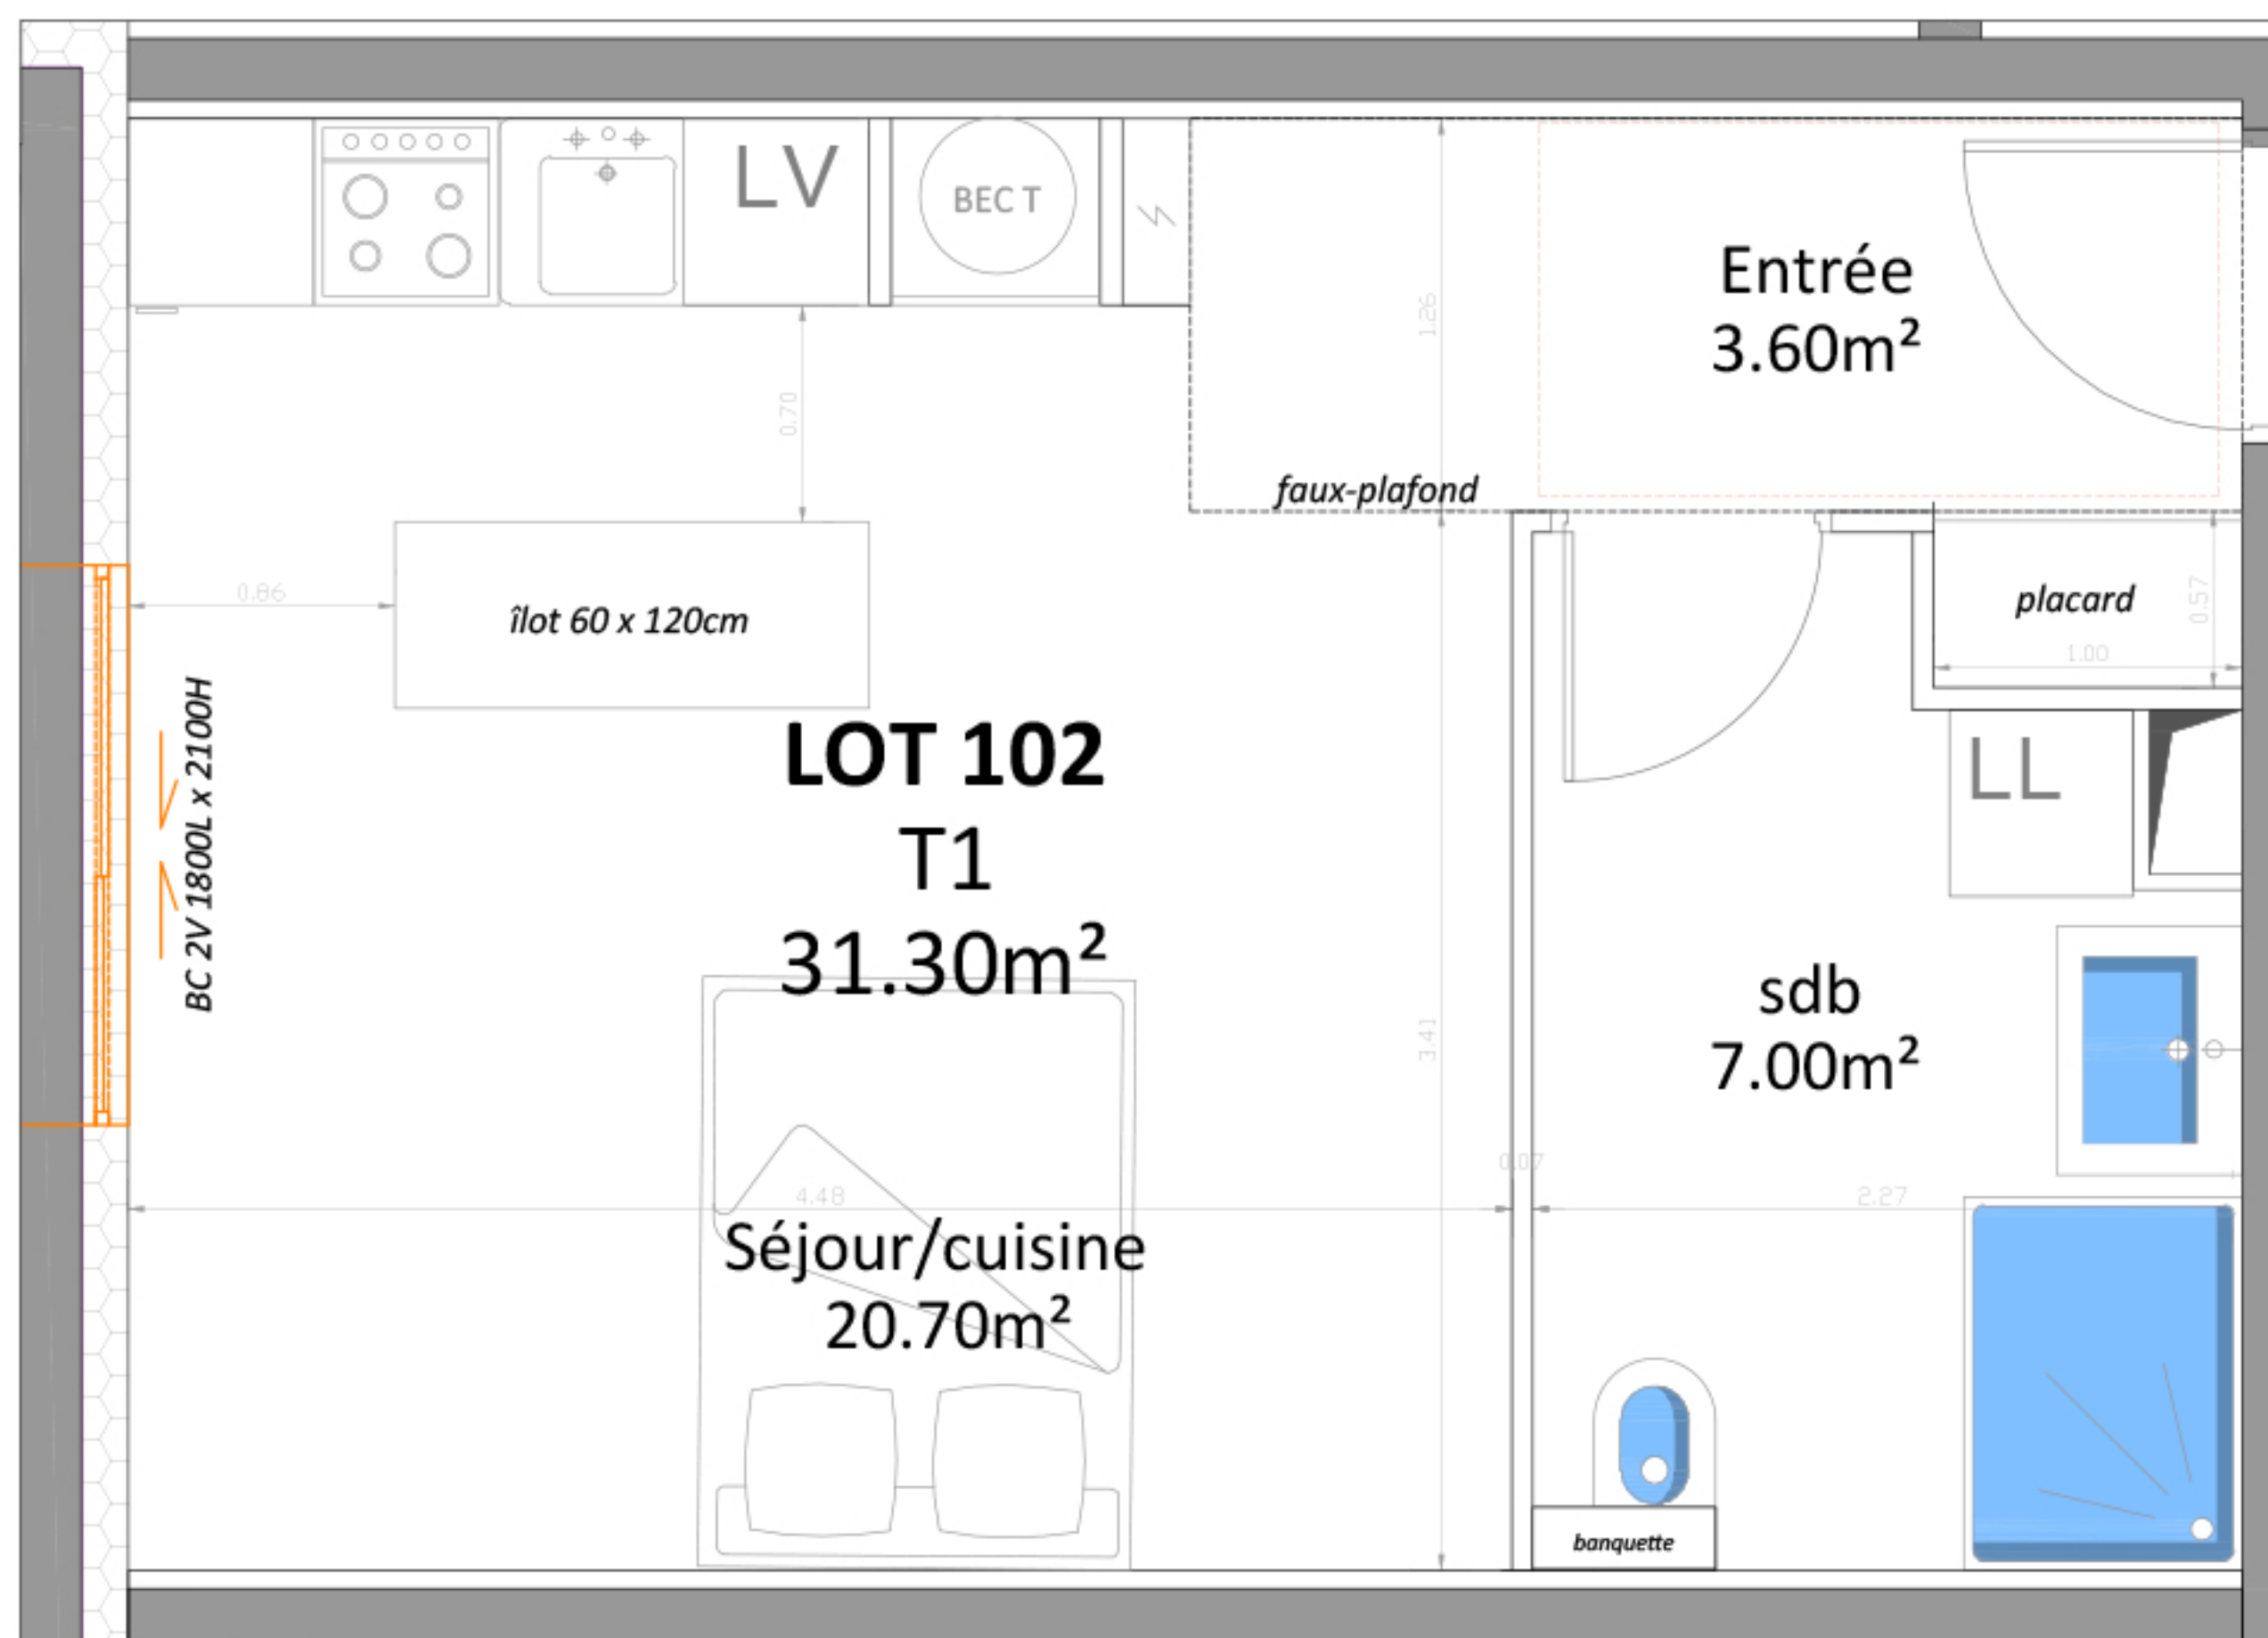

RÉSIDENCE DU LAC
Vaires sur Marne

Une création

APT N°102 T1 31,30m²

R+1

N°	Type	Niveau
102	T1	R+1
Pièces		Surf. hab. m ²
Entrée		3.60
Séjour/cuisine		20.70
Sdb		7.00
Total surface habitable		31.30
Total surface annexe		
Total surface privative		31.30

NOTA : Des modifications sont susceptibles d'être apportées à ce plan en fonction des nécessités techniques ou réglementaires, tant en ce qui concerne les dimensions libres que l'équipement. Les retombées de poutre, soffites, ainsi que l'emplacement des équipements sont figurés à titre indicatif. Le nombre, l'emplacement et les dimensions des convecteurs sont susceptibles d'être modifiés.