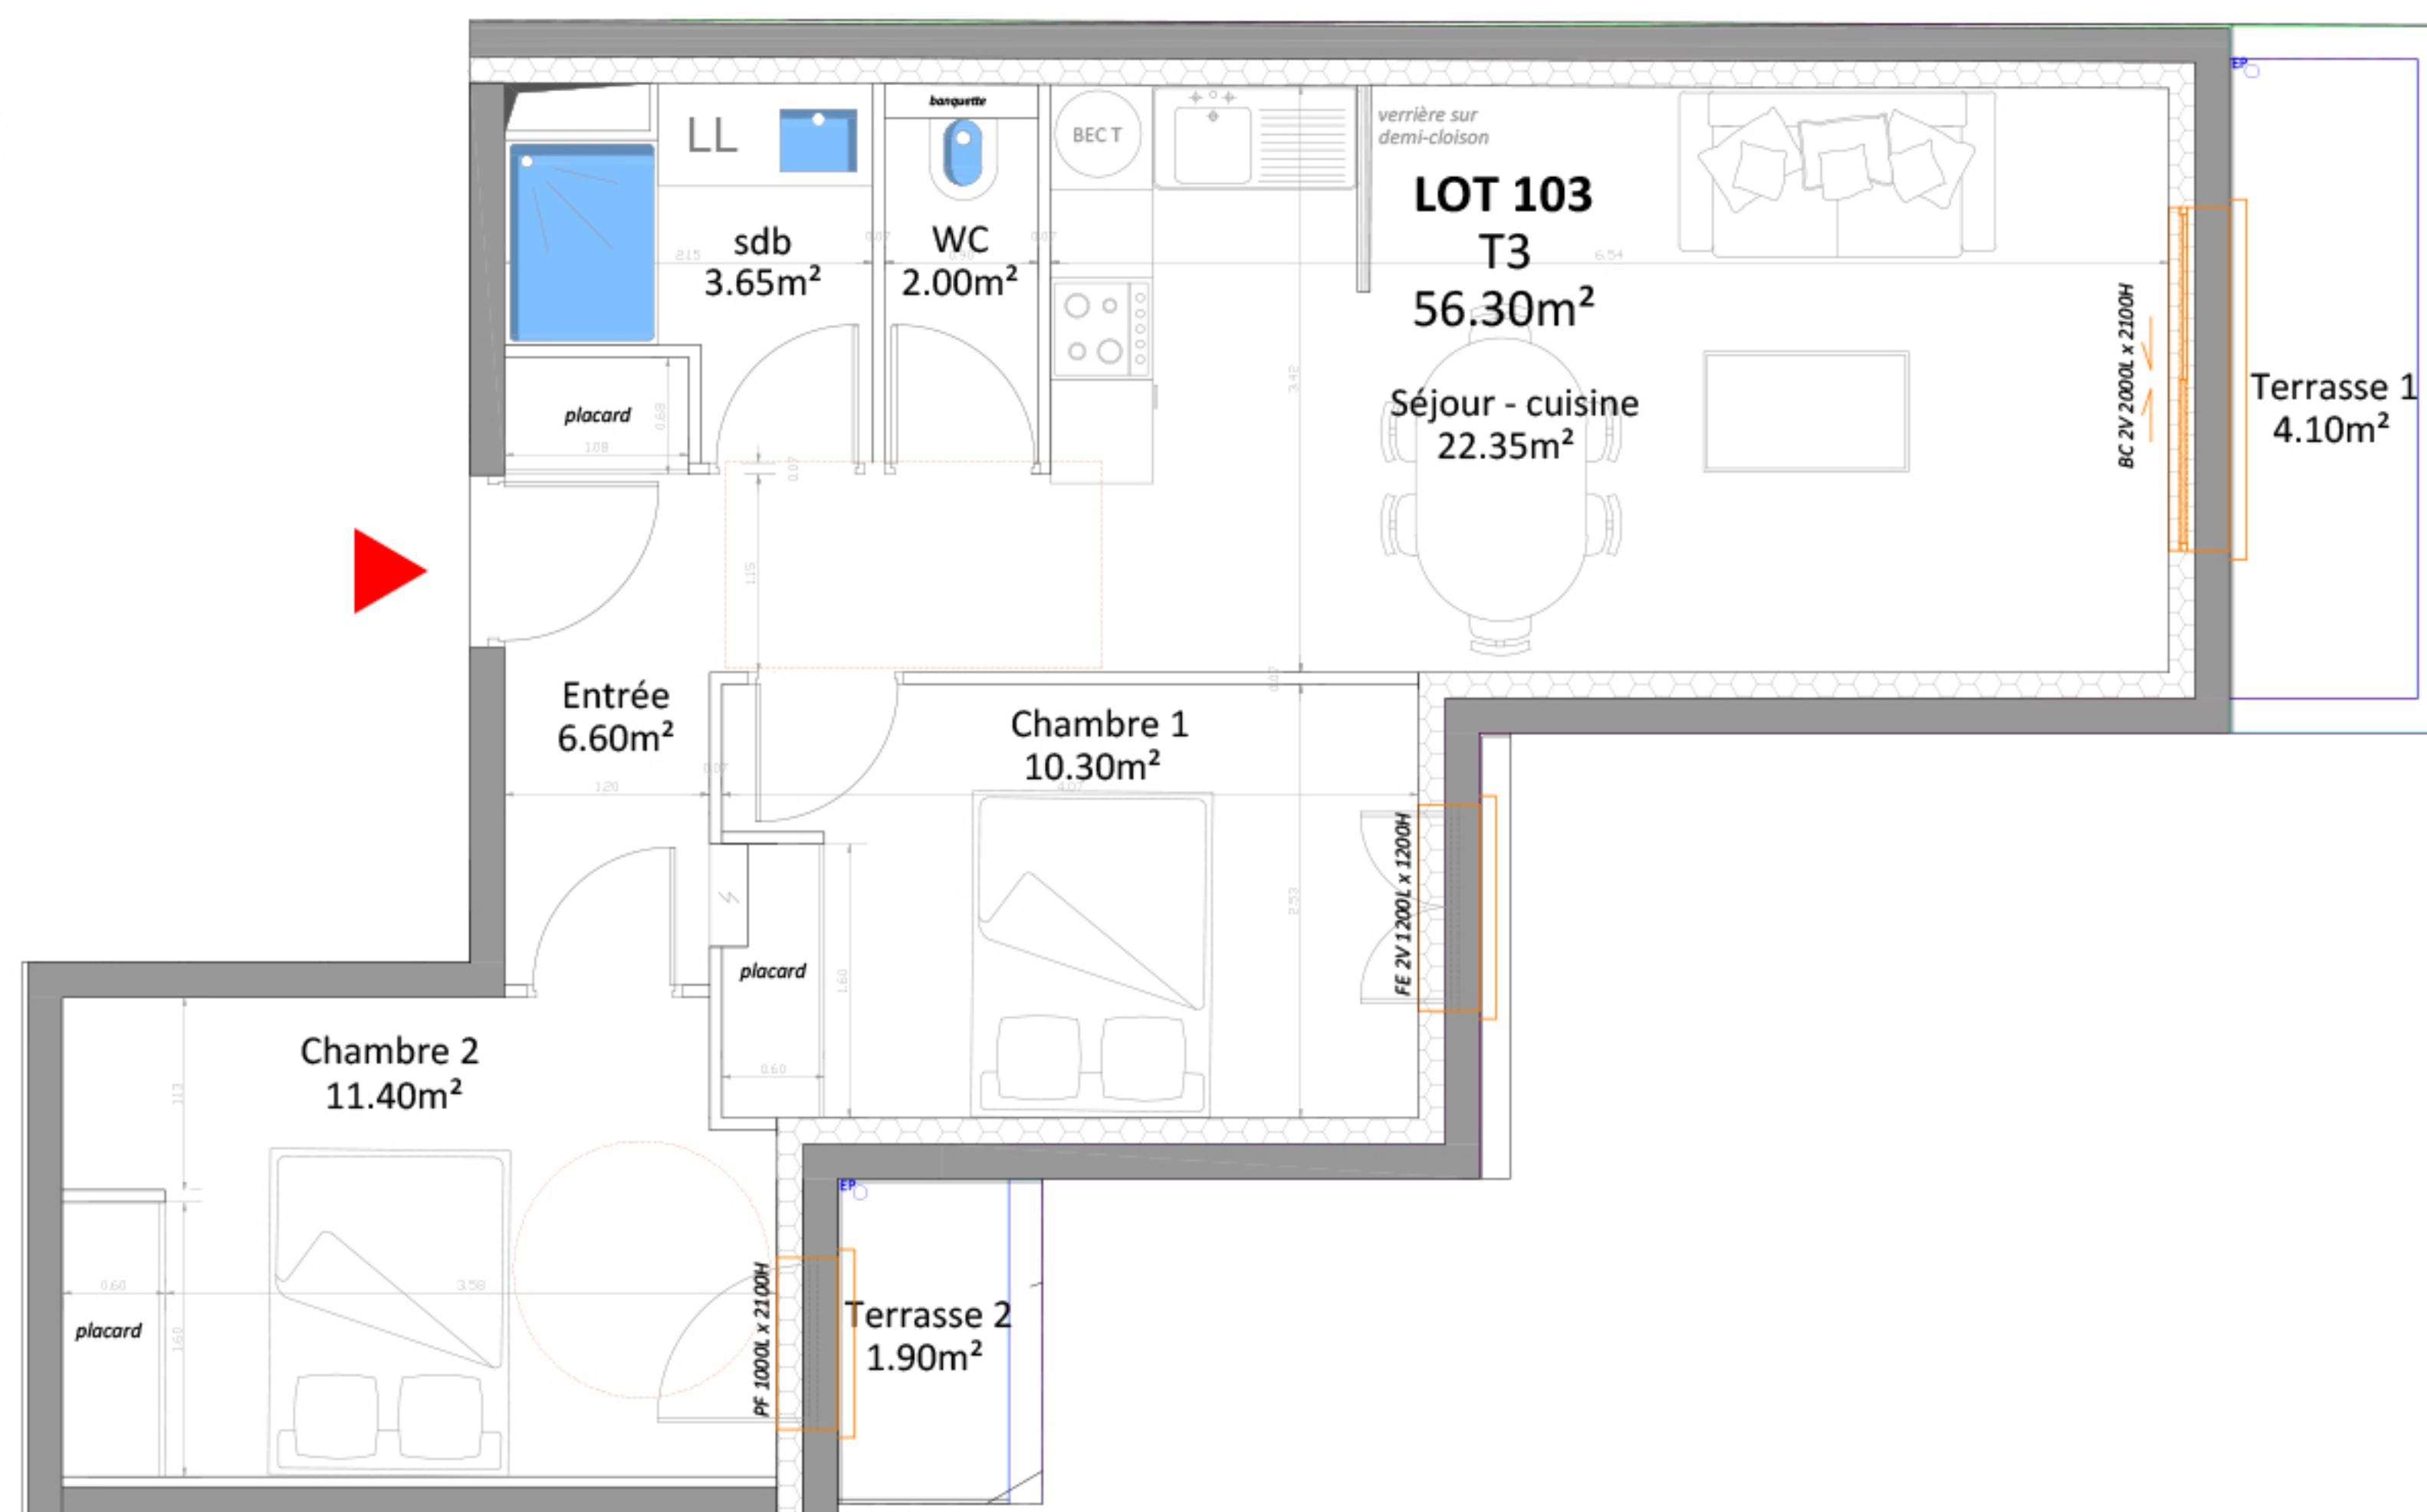

# APT N°103 T3 56,30m<sup>2</sup>

R+1

N°	Type	Niveau
103	T3	R+1
Pièces		Surf. hab. m <sup>2</sup>
Entrée		6.60
Séjour / cuisine		22.35
Chambre 1		10.30
Chambre 2		11.40
Sdb		3.65
WC		2.00
<b>Total surface habitable</b>		<b>56.30</b>
Terrasse 1		4.10
Terrasse 2		1.90
<b>Total surface annexe</b>		<b>6.00</b>
<b>Total surface privative</b>		<b>62.30</b>

NOTA : Des modifications sont susceptibles d'être apportées à ce plan en fonction des nécessités techniques ou réglementaires, tant en ce qui concerne les dimensions libres que l'équipement. Les retombées de poutre, soffites, ainsi que l'emplacement des équipements sont figurés à titre indicatif. Le nombre, l'emplacement et les dimensions des convecteurs sont susceptibles d'être modifiés.