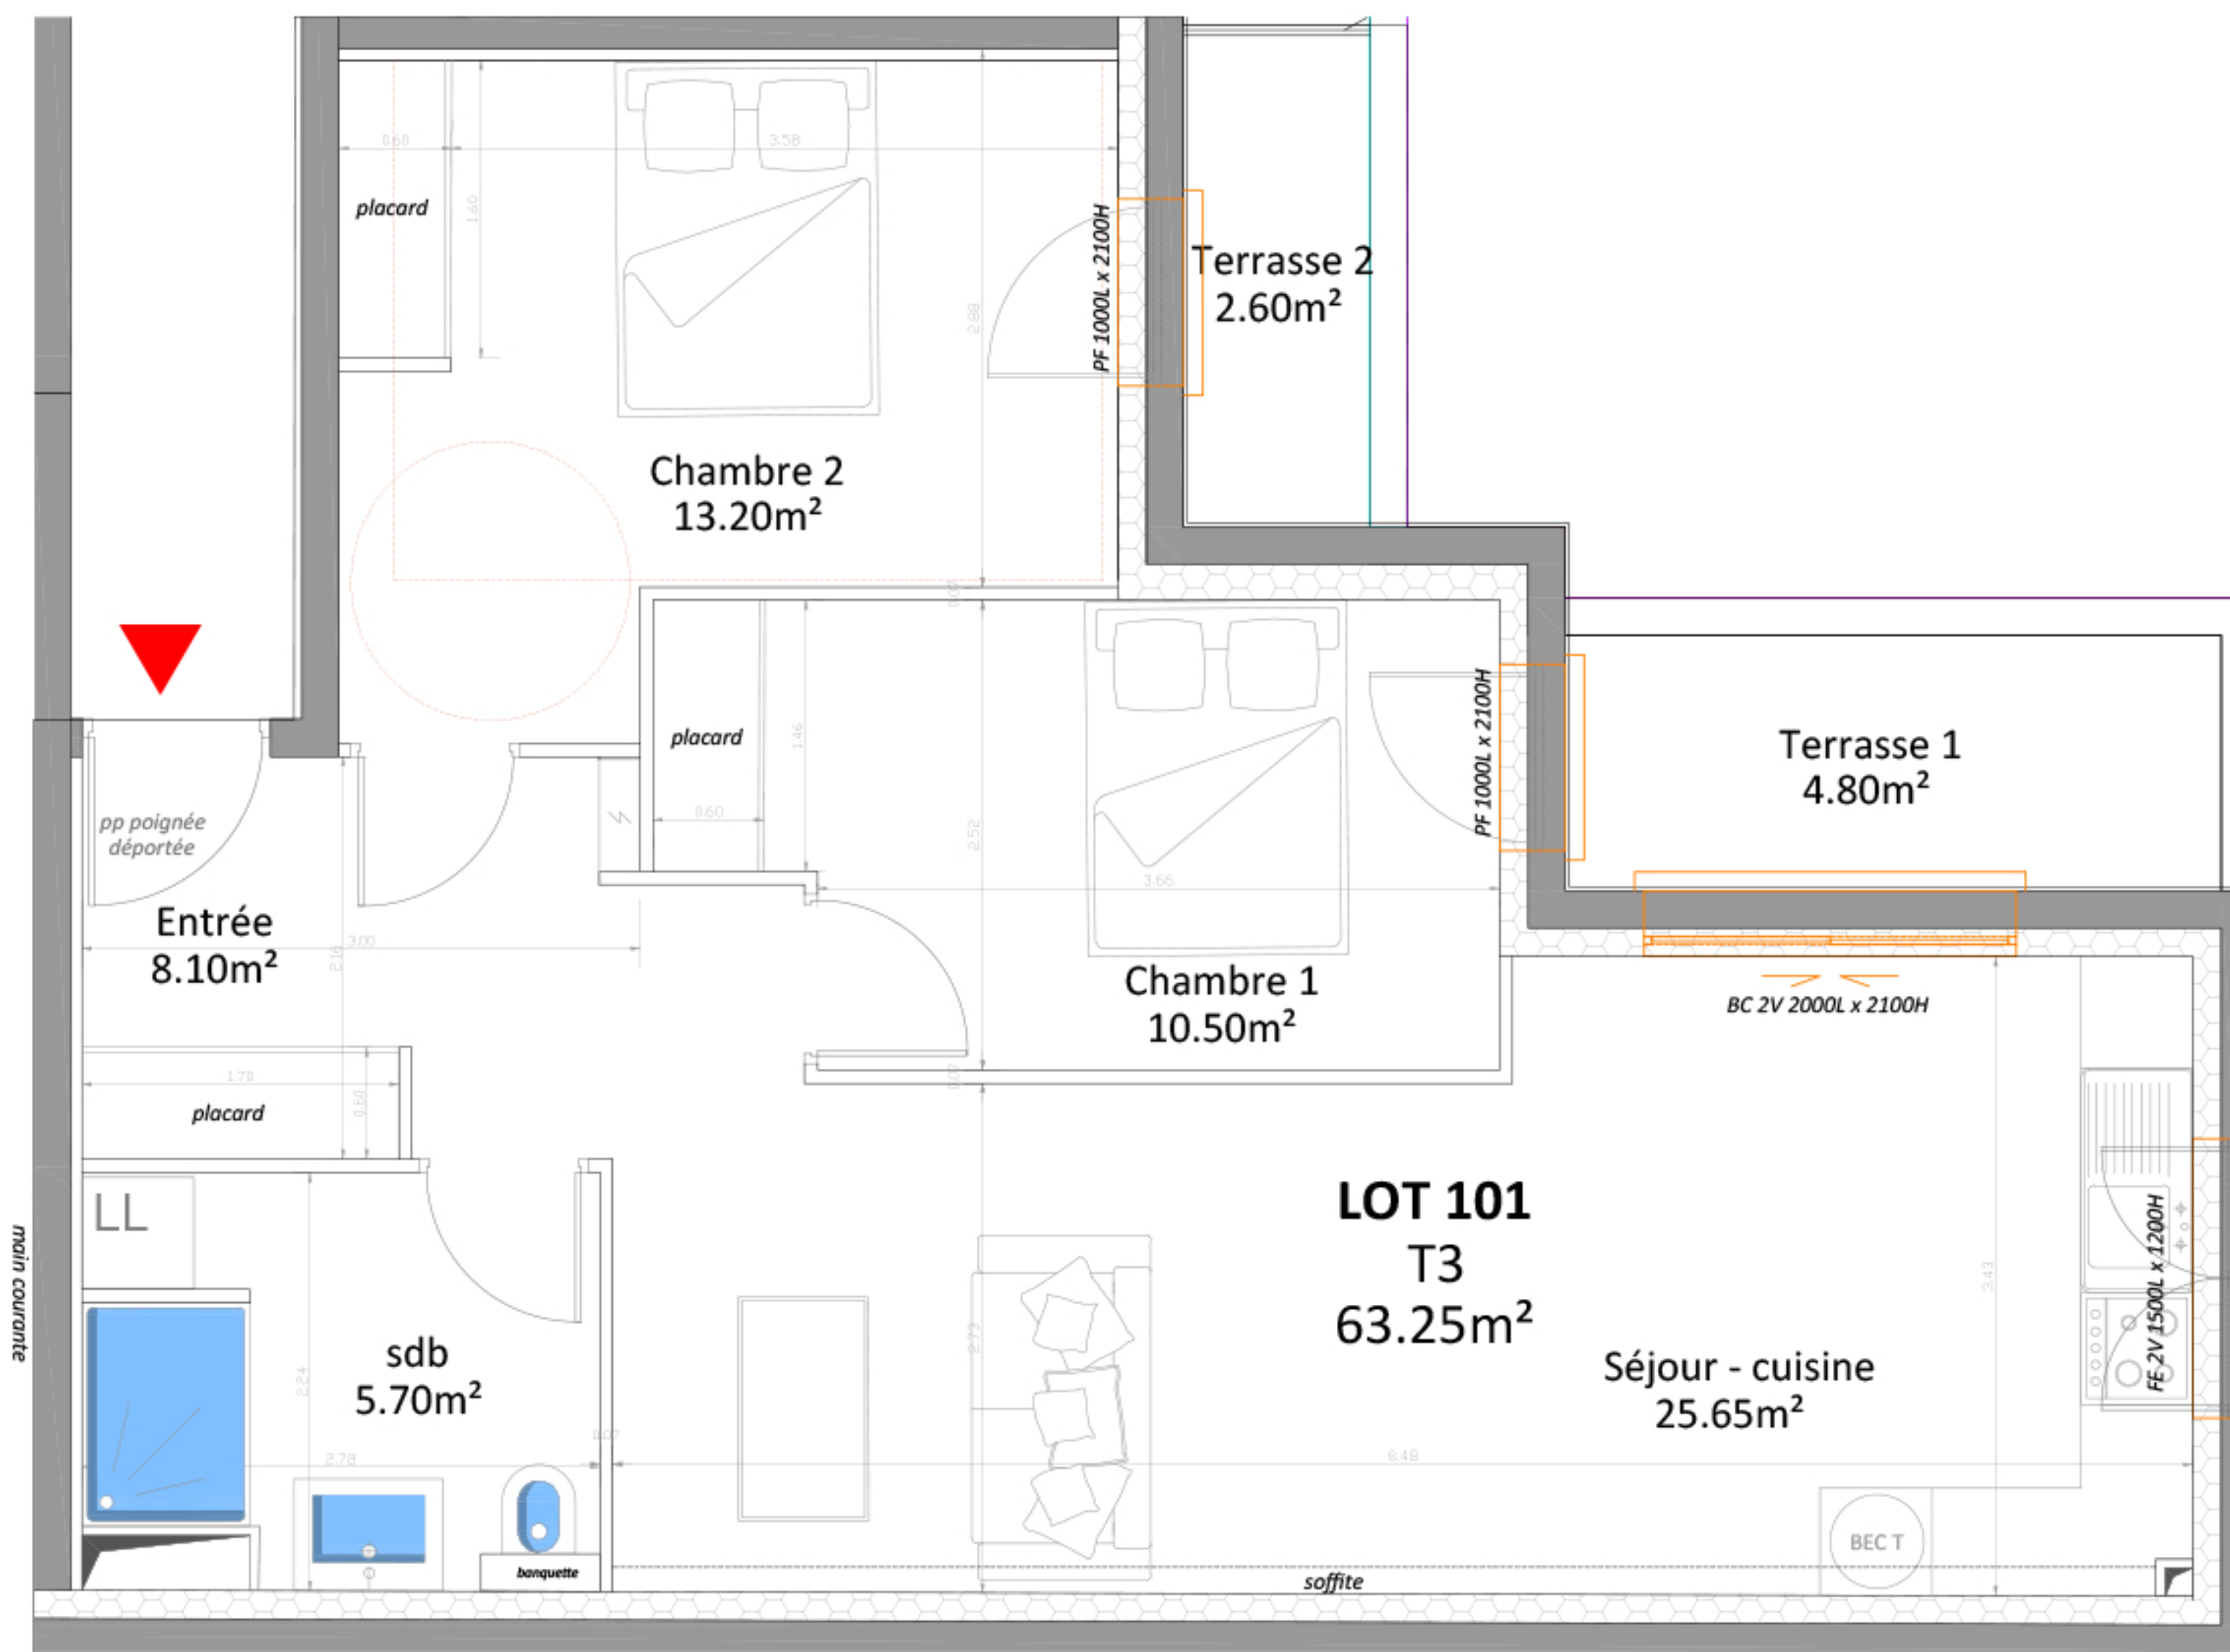

RÉSIDENCE DU LAC
Vaires sur Marne

Une création

APT N°101 T3 63,15m²

R+1

N°	Type	Niveau
101	T3	R+1
Pièces		Surf. hab. m ²
Entrée		8.10
Séjour / cuisine		25.65
Chambre 1		10.50
Chambre 2		13.20
Sdb		5.70
Total surface habitable		63.15
Terrasse 1		4.80
Terrasse 2		2.60
Total surface annexe		7.40
Total surf. privative		70.55

0 0.5 1 2 3m

NOTA : Des modifications sont susceptibles d'être apportées à ce plan en fonction des nécessités techniques ou réglementaires, tant en ce qui concerne les dimensions libres que l'équipement. Les retombées de poutre, soffites, ainsi que l'emplacement des équipements sont figurés à titre indicatif. Le nombre, l'emplacement et les dimensions des convecteurs sont susceptibles d'être modifiés.